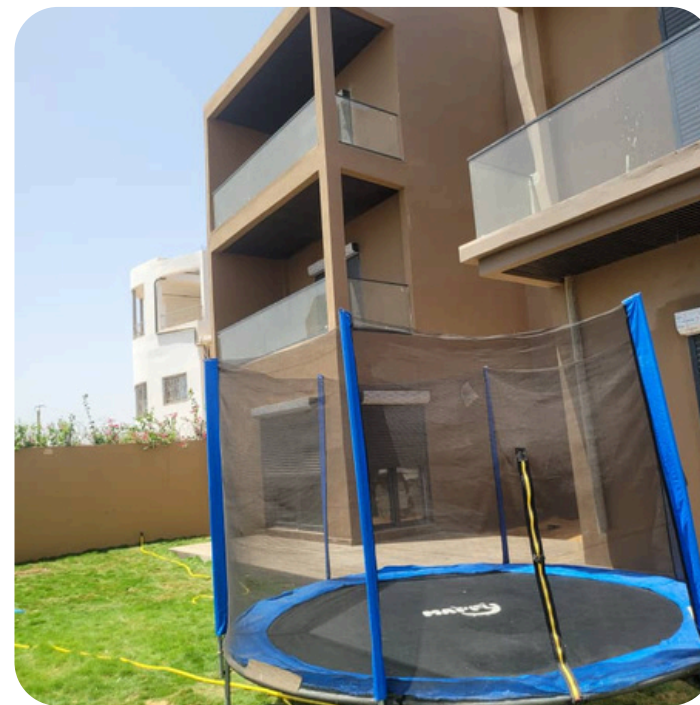

**RESIDENCE
AWA**