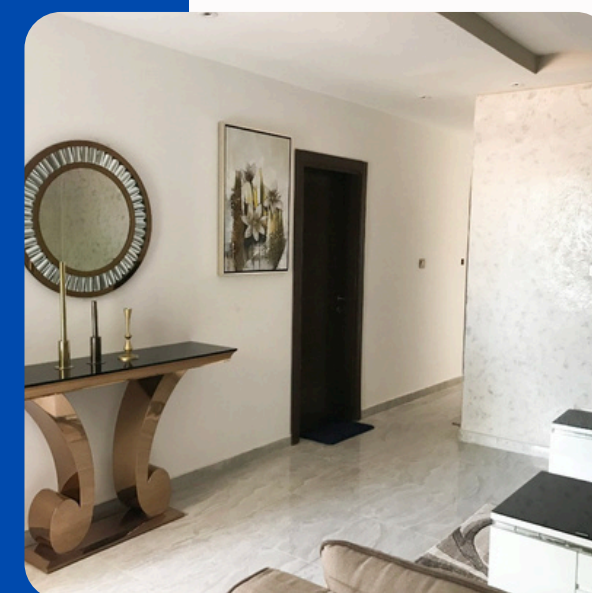

www.sigroupe.com

La résidence Atta est composée de 7 petits immeubles de quatre étages avec un appartement par niveau, des logements de type F4 de 120 m² offrant un espace jour et un espace nuit, une grande terrasse une cuisine aménagée un visiophone une installation climatiseur une pre-installation solaire et une vue imprenable sur la piscine autour duquel d'agréables petit déjeuner et déjeuner peuvent être organisés, espace aire de jeux pour les enfants, tobogan, balançoire et autres.